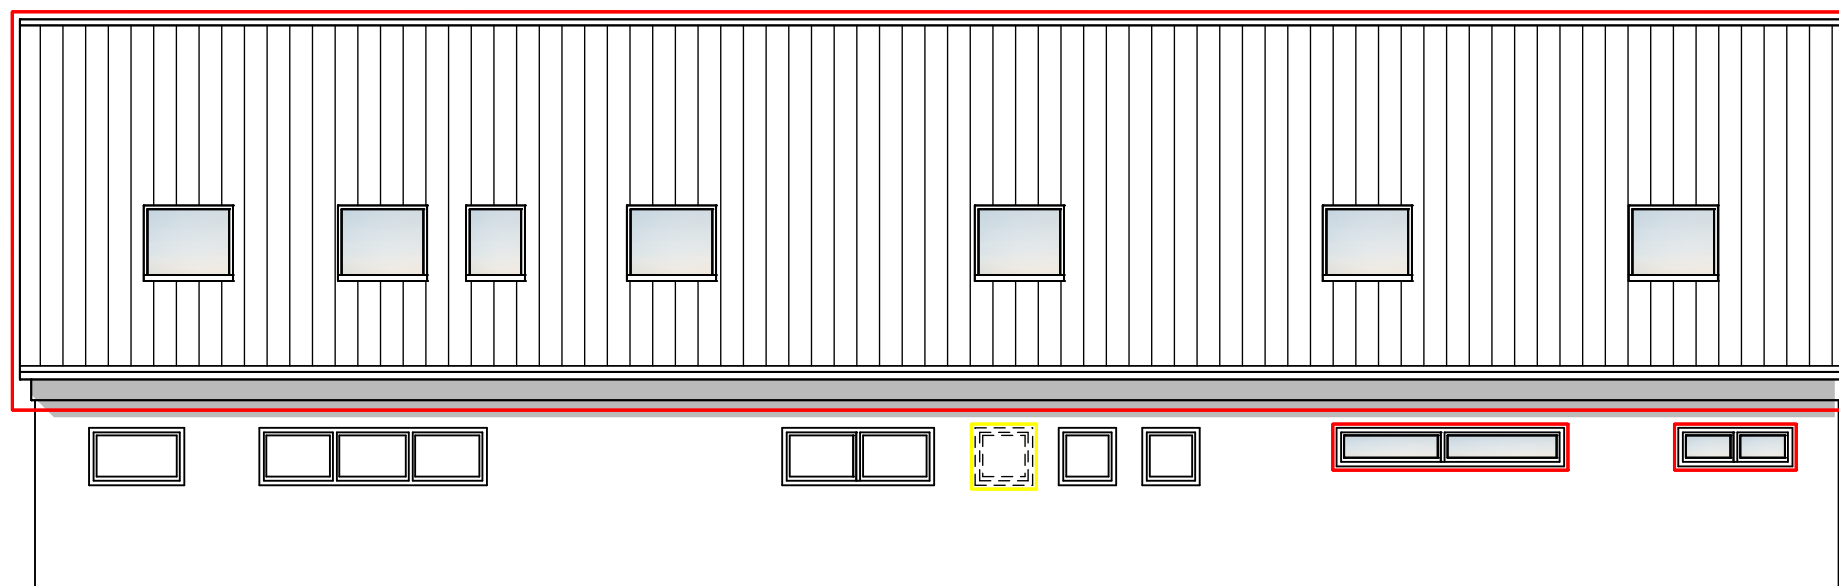

NORDOST-ANSICHT

SÜDWEST-ANSICHT

SÜDOST-ANSICHT

NORDWEST-ANSICHT

Architektur büro
HELMERICHS

An der Tonkuhle 6A
26188 Edewecht
info@helmerichs-architekten.de
Fon: 04405 - 939 576
Fax: 04405 - 939 577

Maßnahme
Umbau und Erweiterung eines
Umkleidegebäudes

Im Vieh, 26160 Bad Zwischenahn

Bauherr
TuS E kern e. V.
Burgfelder Str. 49, 26160 Bad Zwischenahn

Planinhalt
Ansichten

Maßstab 1:100

Datum 26.02.2020

Bauherr:

Architekt: