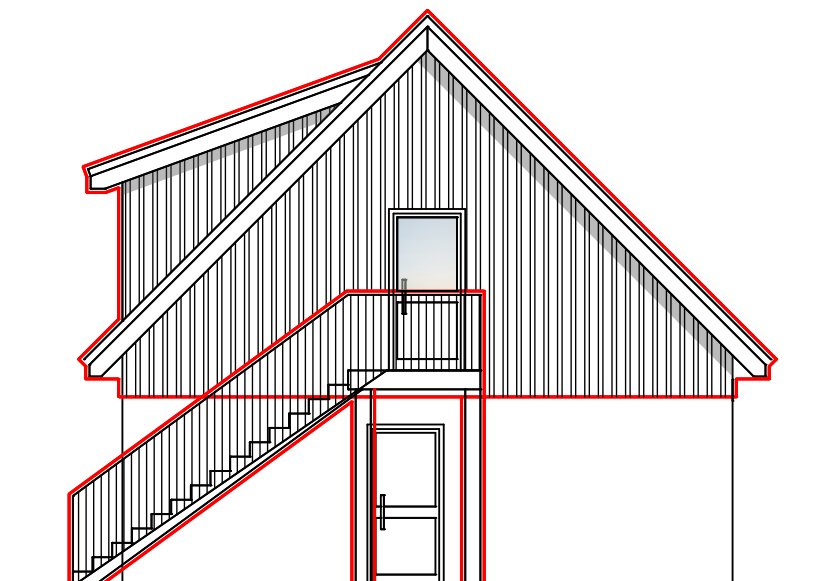

NORDOST-ANSICHT

SÜDWEST-ANSICHT

SÜDOST-ANSICHT

NORDWEST-ANSICHT

Architektur büro
HELMERICHS

An der Tonkuhle 6A
26188 Edewecht
info@helmerichs-architekten.de
Fon: 04405 - 939 576
Fax: 04405 - 939 577

Maßnahme
Umbau und Erweiterung eines
Umkleidegebäudes

Im Vieh, 26160 Bad Zwischenahn

Bauherr
TuS E kern e. V.
Burgfelder Str. 49, 26160 Bad Zwischenahn

Planinhalt
Ansichten

Maßstab 1:100

Datum 26.02.2020

Bauherr:

Architekt: